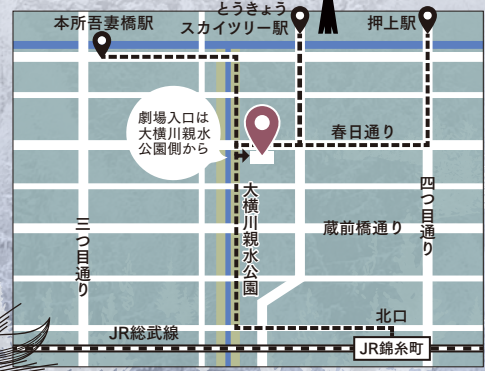

honesty

冬から春へ  
死から生へ  
悲しみから喜びへ

日時 2022.11.11 (金) 14:00開演 / 19:00開演  
12 (土) 13:00開演 / 18:00開演  
13 (日) 14:00開演

開場は開演30分前。  
余裕を持ってお早めにお越しください。

場所 すみだパークシアター倉

東京都墨田区横川1-1-10

熱い、熱すぎる！  
友人の交わりも過ぎれば肉の交わりとなる。  
動悸がする。心臓が踊る。  
だがこれは喜びのせいではない、喜びでは。

JR総武線=錦糸町駅(北口)より徒歩15分  
都営浅草線=本所吾妻橋駅(A2出口)より徒歩13分  
都営浅草線・京成線=押上駅(A2出口)より徒歩14分  
東武伊勢崎線=とうきょうスカイツリー駅より徒歩12分  
半蔵門線・東武線=押上駅(B2出口)より徒歩15分  
※半蔵門線・東武線からはA2出口には出られません。

狂気も裏切りも、  
忠義も貞淑も、  
恋も歌もなにかも、  
真実へと流れ込んで、僕らは至る  
世界の本当の姿に！  
シェイクスピア晩年の傑作ロマンス劇。